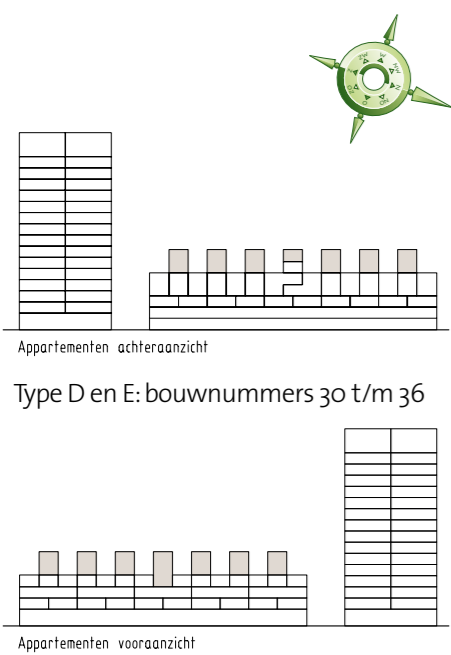

1^e woonlaag

2^e woonlaag

*Ingetekend bad is optioneel

Dakvilla

Type D en E

De dakvilla's bevinden zich op de laagbouw van de Pionier. Op de eerste woonlaag beschik je over een ruime woonkamer met open keuken. In de woonkamer geniet je volop van de lichtinval. De open keuken is zeer ruim en centraal in het appartement kun je heerlijk tafelen in de eethoek.

De bouwnummers 32 en 36 zijn de gespiegelde variant van het afgebeelde type D1. Bouwnummer 33 (type E) is een dakvilla verdeeld over maar liefst drie verdiepingen.

Type D en E: bouwnummers 30 t/m 36