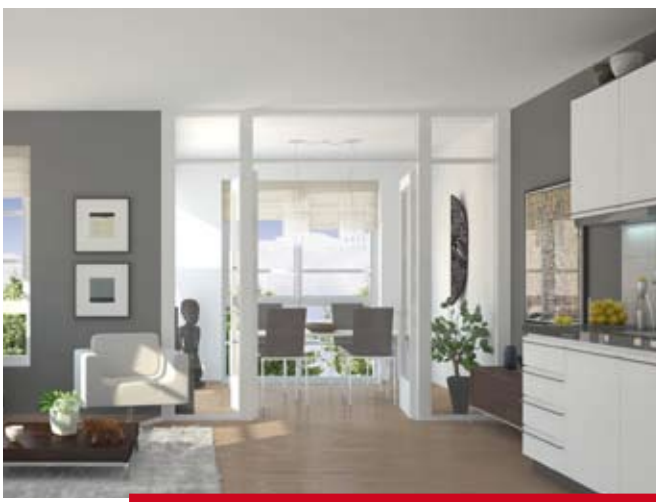

Type K1 (loggia)